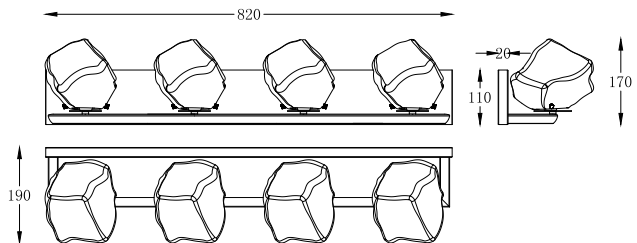

ИНСТРУКЦИЯ 1110-4WL

SYNEIL

БРА

Артикул: 1110-4WL
Размер: W820xH170
Напряжение: AC220_240
Источник света: 4xG9 42W
Цвет арматуры, плафона: матовое
 золото, прозрачный
Материал: металл, стекло

ГАРАНТИЯ 2 ГОДА
ЛАМПЫ В КОМПЛЕКТ НЕ ВХОДЯТ