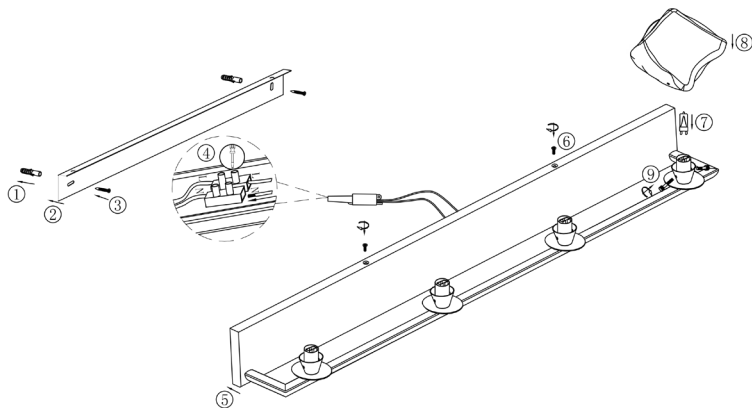

ИНСТРУКЦИЯ 1110-4WL

SYNEIL

БРА

Артикул: 1110-4WL
Размер: W820xH170
Напряжение: AC220_240
Источник света: 4xG9 42W
Цвет арматуры, плафона: матовое
 золото, прозрачный
Материал: металл, стекло

ГАРАНТИЯ 2 ГОДА
ЛАМПЫ В КОМПЛЕКТ НЕ ВХОДЯТ