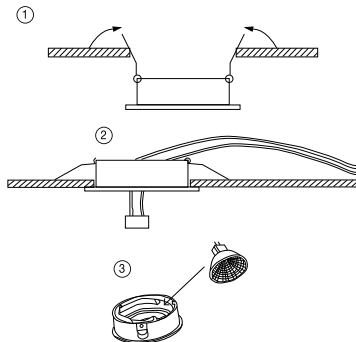

ИНСТРУКЦИЯ 2066-1DLW

SYNEIL

ВСТРАИВАЕМЫЙ СВЕТИЛЬНИК

Артикул: 2066-1DLW
Размер: D92xH35
Напряжение: AC220_240
Источник света: 1xGU10 50W
Цвет арматуры, плафона: белый
Материал: металл

ГАРАНТИЯ 2 ГОДА
ЛАМПЫ В КОМПЛЕКТ НЕ ВХОДЯТ