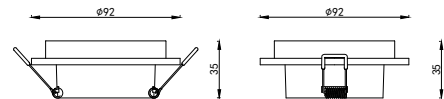

ИНСТРУКЦИЯ 2066-1DLW

SYNEIL

ВСТРАИВАЕМЫЙ СВЕТИЛЬНИК

Артикул: 2066-1DLW
Размер: D92xH35
Напряжение: AC220_240
Источник света: 1xGU10 50W
Цвет арматуры, плафона: белый
Материал: металл

ГАРАНТИЯ 2 ГОДА
ЛАМПЫ В КОМПЛЕКТ НЕ ВХОДЯТ