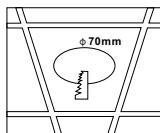

ИНСТРУКЦИЯ 2066-1DLW

SYNEIL

ВСТРАИВАЕМЫЙ СВЕТИЛЬНИК

Артикул: 2066-1DLW
Размер: D92xH35
Напряжение: AC220_240
Источник света: 1xGU10 50W
Цвет арматуры, плафона: белый
Материал: металл

ГАРАНТИЯ 2 ГОДА
ЛАМПЫ В КОМПЛЕКТ НЕ ВХОДЯТ