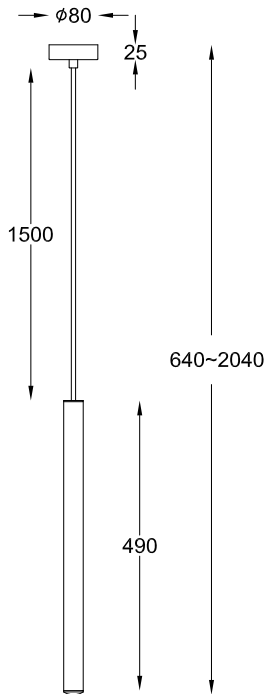

# ИНСТРУКЦИЯ 1151-LED5PL

**SYNEIL**

## ПОДВЕСНОЙ СВЕТИЛЬНИК

Артикул: 1151-LED5PL  
Размер: D80xH2040  
Напряжение: AC220\_240  
Источник света: LED 5W  
Цвет арматуры, плафона: хром  
Материал: металл

ГАРАНТИЯ 2 ГОДА