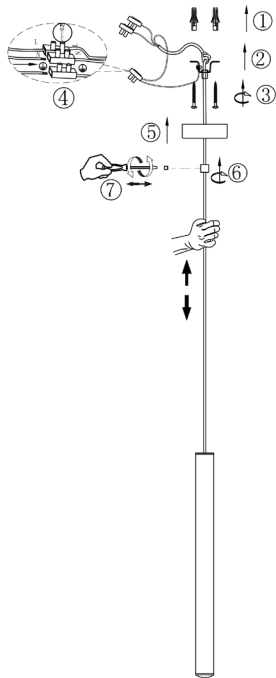

# ИНСТРУКЦИЯ 1151-LED5PL

**SYNEIL**

## ПОДВЕСНОЙ СВЕТИЛЬНИК

Артикул: 1151-LED5PL  
Размер: D80xH2040  
Напряжение: AC220\_240  
Источник света: LED 5W  
Цвет арматуры, плафона: хром  
Материал: металл

ГАРАНТИЯ 2 ГОДА