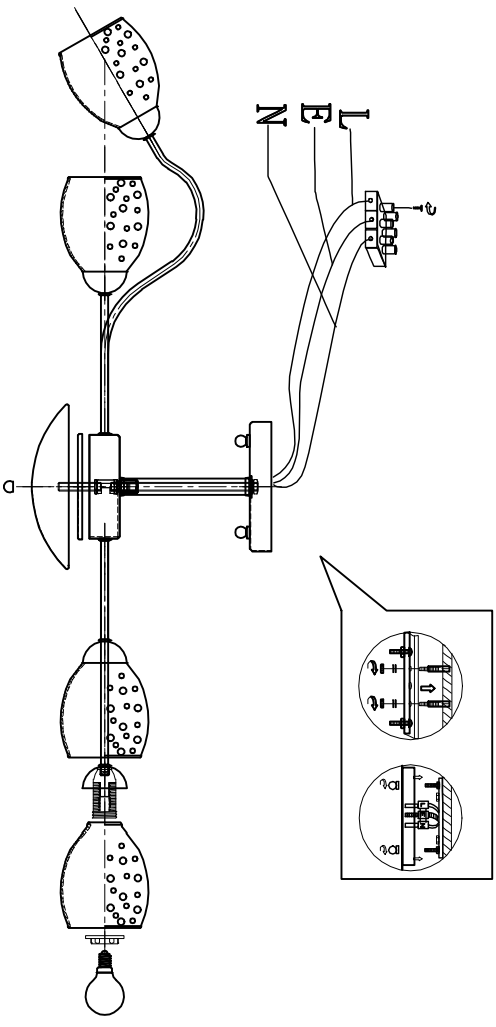

**2266-12U
CEILING LAMP**

**Bulb
E14: 12xMAX40W**