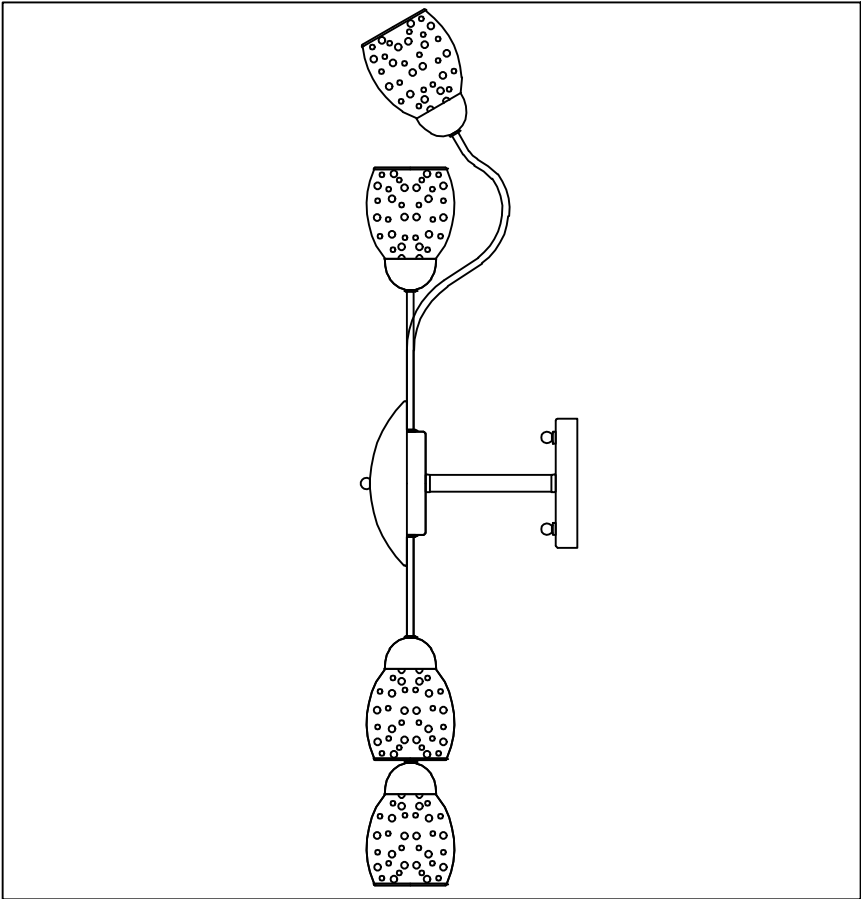

**2266-12U
CEILING LAMP**

**Bulb
E14: 12xMAX40W**