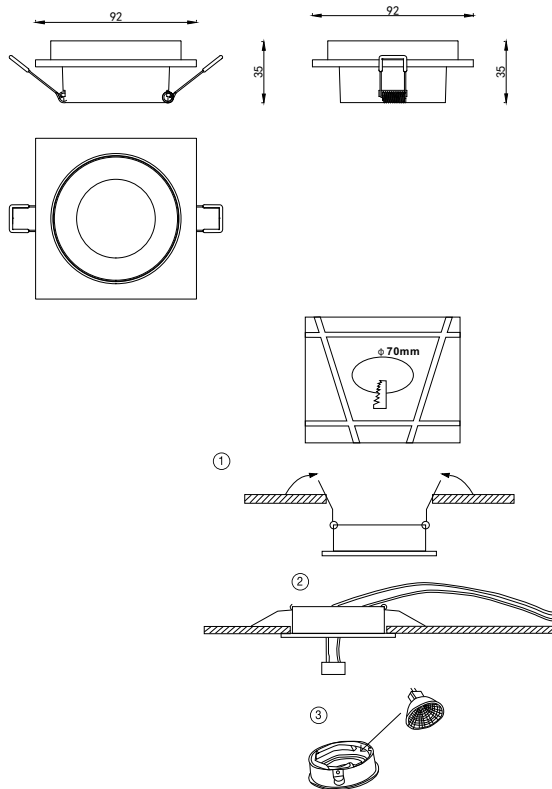

ИНСТРУКЦИЯ 2068-1DLBG

SYNEIL

ВСТРАИВАЕМЫЙ СВЕТИЛЬНИК

Артикул: 2068-1DLBG
Размер: W92xL92xH35
Напряжение: AC220_240
Источник света: 1xGU10 50W
Цвет арматуры, плафона: чёрный,
золото
Материал: металл

ГАРАНТИЯ 2 ГОДА
ЛАМПЫ В КОМПЛЕКТ НЕ ВХОДЯТ