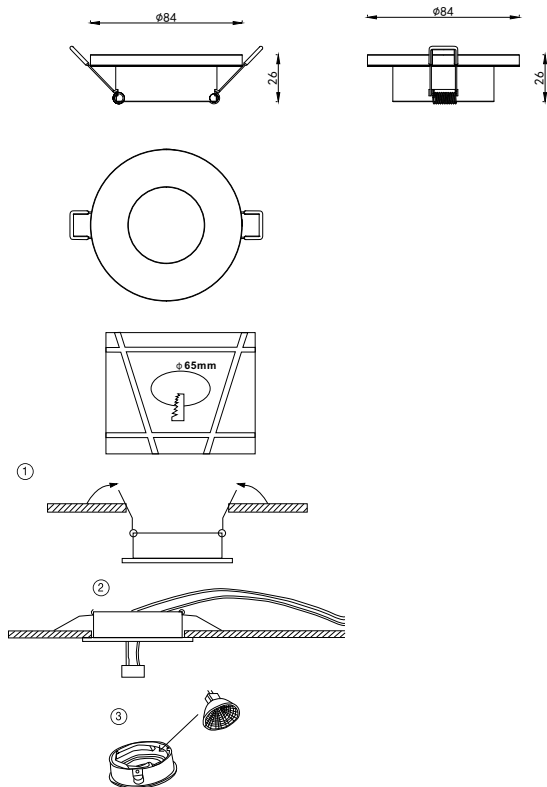

ИНСТРУКЦИЯ 2074-1DLW

SYNEIL

ВСТРАИВАЕМЫЙ СВЕТИЛЬНИК

Артикул: 2074-1DLW
Размер: D84xH27
Напряжение: AC220_240
Источник света: 1xGU10 50W
Цвет арматуры, плафона: белый
Материал: металл

ГАРАНТИЯ 2 ГОДА
ЛАМПЫ В КОМПЛЕКТ НЕ ВХОДЯТ