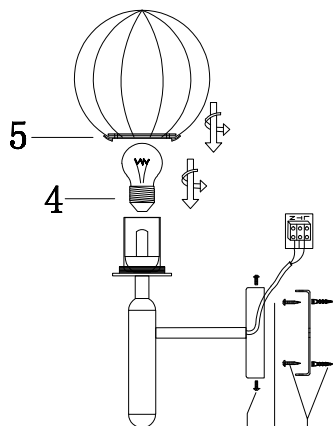

ИНСТРУКЦИЯ 1063-1WL

310mm

SYNEIL

БРА

Артикул: 1063-1WL
Размер: W150xE200xH310
Напряжение: AC220_240
Источник света: 1xЕ27 5W
Цвет арматуры, плафона: бронза,
дымчатый
Материал: металл, стекло

ГАРАНТИЯ 2 ГОДА
ЛАМПЫ В КОМПЛЕКТ НЕ ВХОДЯТ