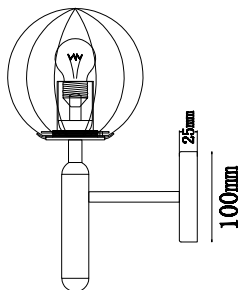

ИНСТРУКЦИЯ 1063-1WL

310mm

SYNEIL

БРА

Артикул: 1063-1WL
Размер: W150xE200xH310
Напряжение: AC220_240
Источник света: 1xЕ27 5W
Цвет арматуры, плафона: бронза,
дымчатый
Материал: металл, стекло

ГАРАНТИЯ 2 ГОДА
ЛАМПЫ В КОМПЛЕКТ НЕ ВХОДЯТ