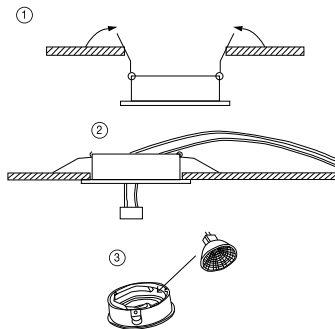

# ИНСТРУКЦИЯ 2073-1DLGRB

**SYNEIL**

## ВСТРАИВАЕМЫЙ СВЕТИЛЬНИК

Артикул: 2073-1DLGRB  
Размер: D98xH30  
Напряжение: AC220\_240  
Источник света: 1xGU10 50W  
Цвет арматуры, плафона: чёрный,  
серый  
Материал: металл

ГАРАНТИЯ 2 ГОДА  
ЛАМПЫ В КОМПЛЕКТ НЕ ВХОДЯТ