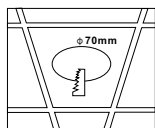

ИНСТРУКЦИЯ 2073-1DLGRB

SYNEIL

ВСТРАИВАЕМЫЙ СВЕТИЛЬНИК

Артикул: 2073-1DLGRB
Размер: D98xH30
Напряжение: AC220_240
Источник света: 1xGU10 50W
Цвет арматуры, плафона: чёрный,
серый
Материал: металл

ГАРАНТИЯ 2 ГОДА
ЛАМПЫ В КОМПЛЕКТ НЕ ВХОДЯТ