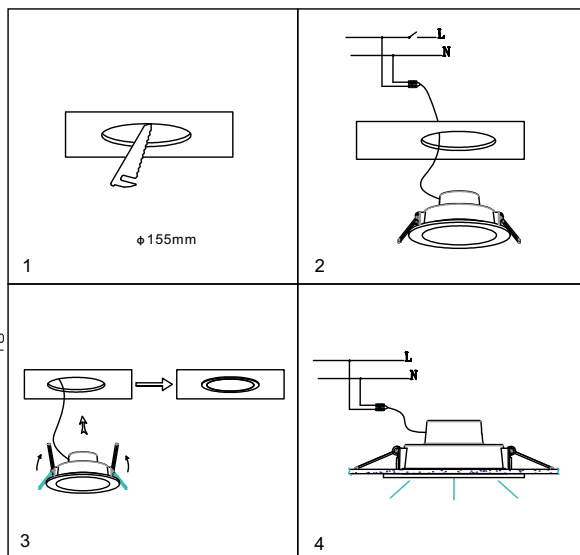

ИНСТРУКЦИЯ 2086-LED18DLW

SYNEIL

ВСТРАИВАЕМЫЙ СВЕТИЛЬНИК

Артикул: 2086-LED18DLW
Размер: D175xH50
Напряжение: AC220_240
Источник света: LED 18W
Цветовая температура: 3000K
Цвет арматуры, плафона: белый
Материал: металл