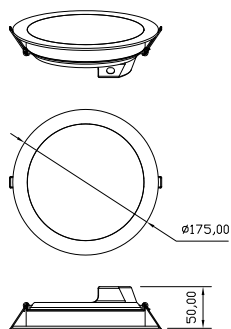

ИНСТРУКЦИЯ 2086-LED18DLW

SYNEIL

ВСТРАИВАЕМЫЙ СВЕТИЛЬНИК

Артикул: 2086-LED18DLW
Размер: D175xH50
Напряжение: AC220_240
Источник света: LED 18W
Цветовая температура: 3000K
Цвет арматуры, плафона: белый
Материал: металл