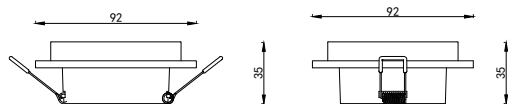

ИНСТРУКЦИЯ 2069-1DLWB

SYNEIL

ВСТРАИВАЕМЫЙ СВЕТИЛЬНИК

Артикул: 2069-1DLWB
Размер: W92xL92xH35
Напряжение: AC220_240
Источник света: 1xGU10 50W
Цвет арматуры, плафона: чёрный,
белый
Материал: металл

ГАРАНТИЯ 2 ГОДА
ЛАМПЫ В КОМПЛЕКТ НЕ ВХОДЯТ