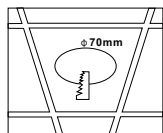

ИНСТРУКЦИЯ 2069-1DLWB

SYNEIL

ВСТРАИВАЕМЫЙ СВЕТИЛЬНИК

Артикул: 2069-1DLWB
Размер: W92xL92xH35
Напряжение: AC220_240
Источник света: 1xGU10 50W
Цвет арматуры, плафона: чёрный,
белый
Материал: металл

ГАРАНТИЯ 2 ГОДА
ЛАМПЫ В КОМПЛЕКТ НЕ ВХОДЯТ