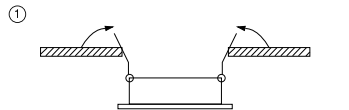

ИНСТРУКЦИЯ 2069-1DLWB

SYNEIL

ВСТРАИВАЕМЫЙ СВЕТИЛЬНИК

Артикул: 2069-1DLWB
Размер: W92xL92xH35
Напряжение: AC220_240
Источник света: 1xGU10 50W
Цвет арматуры, плафона: чёрный,
белый
Материал: металл

ГАРАНТИЯ 2 ГОДА
ЛАМПЫ В КОМПЛЕКТ НЕ ВХОДЯТ