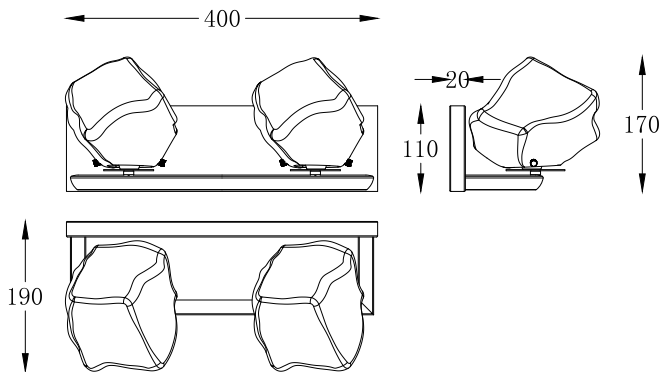

ИНСТРУКЦИЯ 1027-2WL

SYNEIL

БРА

Артикул: 1027-2WL
Размер: W400xH170
Напряжение: AC220_240
Источник света: 2xG9 42W
Цвет арматуры, плафона: хром,
прозрачный
Материал: металл, стекло

ГАРАНТИЯ 2 ГОДА
ЛАМПЫ В КОМПЛЕКТ НЕ ВХОДЯТ