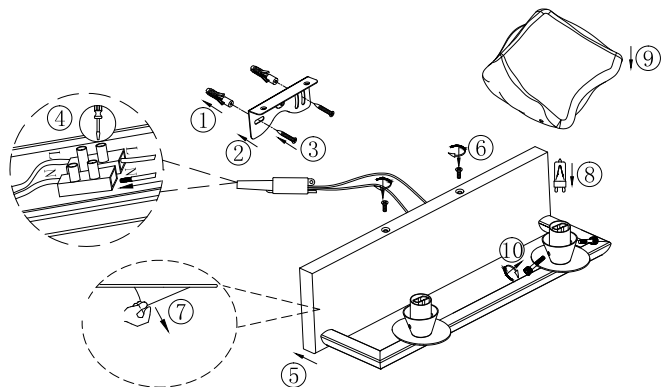

ИНСТРУКЦИЯ 1027-2WL

SYNEIL

БРА

Артикул: 1027-2WL
Размер: W400xH170
Напряжение: AC220_240
Источник света: 2xG9 42W
Цвет арматуры, плафона: хром,
прозрачный
Материал: металл, стекло

ГАРАНТИЯ 2 ГОДА
ЛАМПЫ В КОМПЛЕКТ НЕ ВХОДЯТ