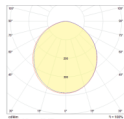

Instruction

MAYTONI
DECORATIVE LIGHTING

Встраиваемый светильник Nan
DL304-L12W

35 мм

∅ 160 мм

шаблон

∅ 120 мм