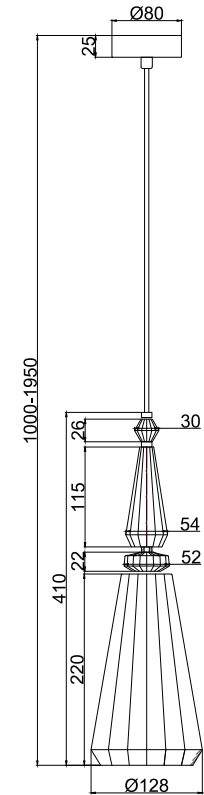

Instruction

P028PL-01BL

1 x E14 (40W)

Model: P028PL-01BL
Collection: Pendant
Series: Sunshine

Pendant Lamps