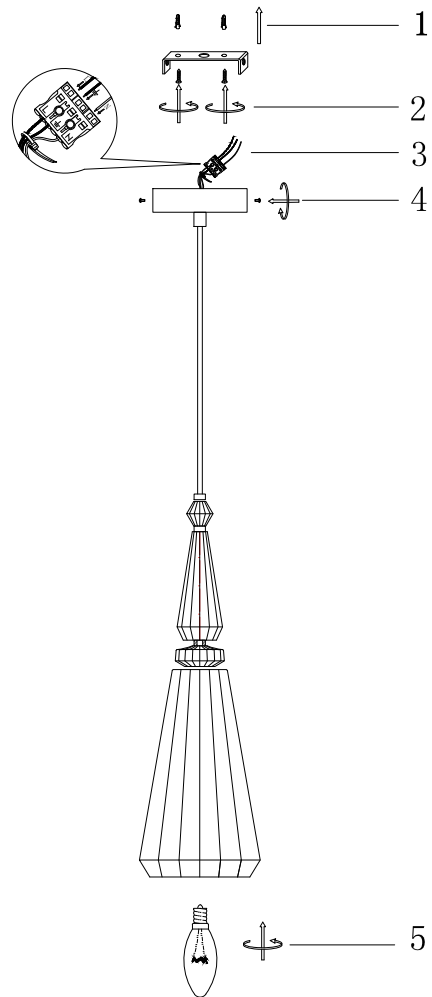

Instruction

P028PL-01BL

1 x E14 (40W)

Model: P028PL-01BL
Collection: Pendant
Series: Sunshine

Pendant Lamps