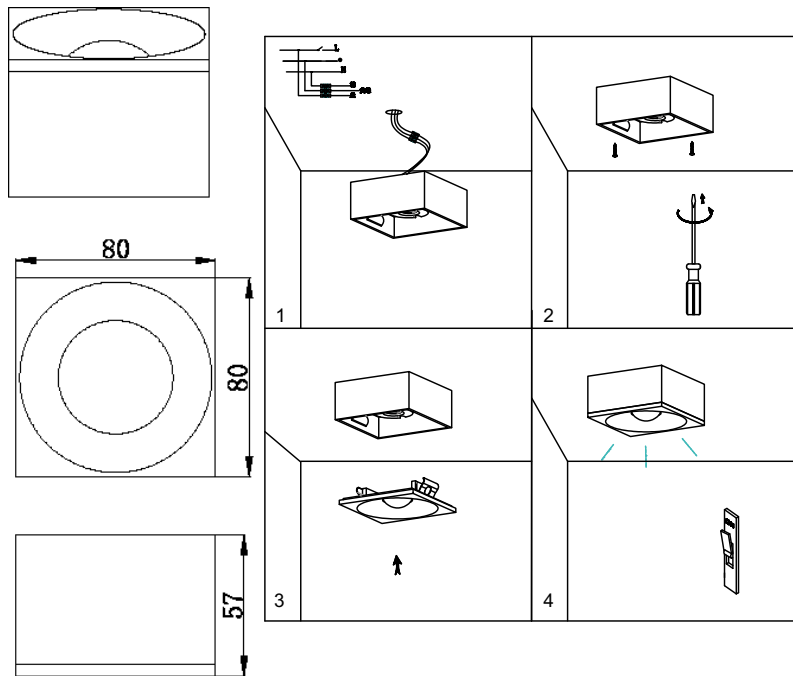

# ИНСТРУКЦИЯ 2061-LED7CLB

**SYNEIL**

## ПОТОЛОЧНЫЙ СВЕТИЛЬНИК

Артикул: 2061-LED7CLB  
Размер: L80xW80xH55  
Напряжение: AC220\_240  
Источник света: LED 7W  
Цветовая температура: 3000K  
Цвет арматуры, плафона: чёрный  
Материал: металл, стекло