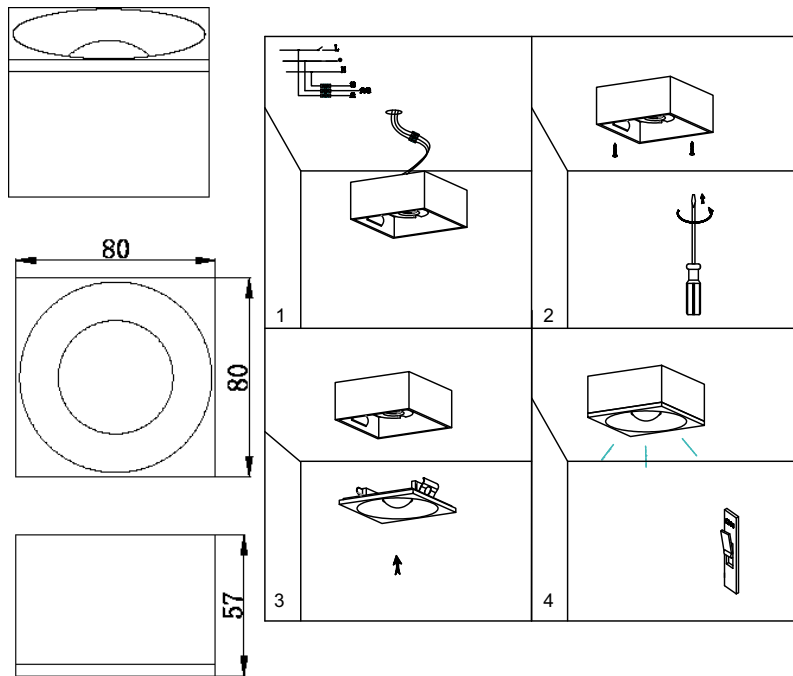

ИНСТРУКЦИЯ 2062-LED7CLB

SYNEIL

ПОТОЛОЧНЫЙ СВЕТИЛЬНИК

Артикул: 2062-LED7CLB
Размер: L80xW80xH55
Напряжение: AC220_240
Источник света: LED 7W
Цветовая температура: 4000K
Цвет арматуры, плафона: чёрный
Материал: металл, стекло