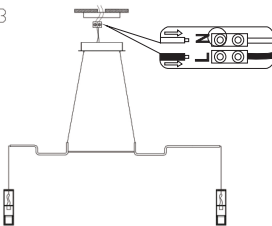

Instruction

MAYTONI
DECORATIVE LIGHTING

MOD035PL-12W

· ø 836 mm ·

· 630-2130 mm ·

1

2

3