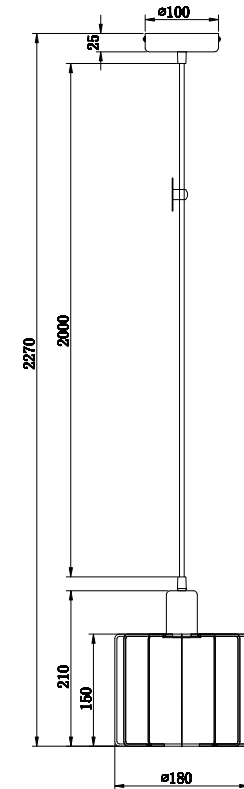

Instruction

T442-PL-01-B

1 x E27 (60W)

Model: T442-PL-01-B
Collection: Loft
Series: Monza

Pendant Lamps