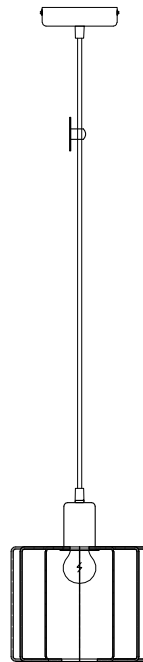

Instruction

T442-PL-01-B

1 x E27 (60W)

Model: T442-PL-01-B
Collection: Loft
Series: Monza

Pendant Lamps