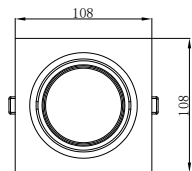

ИНСТРУКЦИЯ 2085-LED12DLW

SYNEIL

ВСТРАИВАЕМЫЙ СВЕТИЛЬНИК

Артикул: 2085-LED12DLW
Размер: L108xW108xH38
Напряжение: AC220_240
Источник света: LED 12W
Цветовая температура: 4000K
Цвет арматуры, плафона: белый
Материал: металл