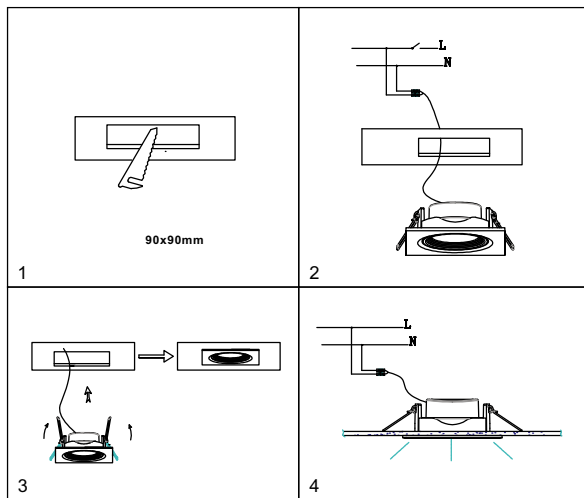

ИНСТРУКЦИЯ 2085-LED12DLW

SYNEIL

ВСТРАИВАЕМЫЙ СВЕТИЛЬНИК

Артикул: 2085-LED12DLW
Размер: L108xW108xH38
Напряжение: AC220_240
Источник света: LED 12W
Цветовая температура: 4000K
Цвет арматуры, плафона: белый
Материал: металл