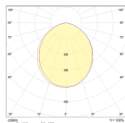

# Instruction

**MAYTONI**  
DECORATIVE LIGHTING

Встраиваемый светильник Han  
DL304-L6W

35 мм

∅ 100 мм

шаблон

∅ 75 мм