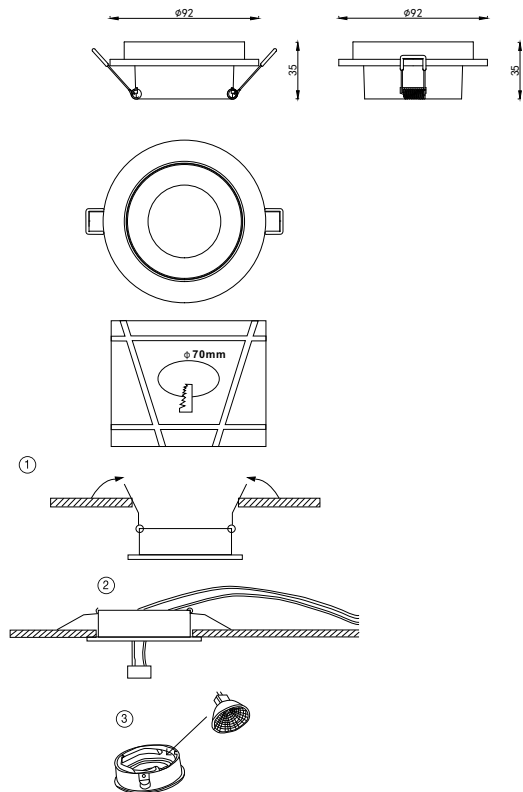

ИНСТРУКЦИЯ 2067-1DLWB

SYNEIL

ВСТРАИВАЕМЫЙ СВЕТИЛЬНИК

Артикул: 2067-1DLWB
Размер: D92xH35
Напряжение: AC220_240
Источник света: 1xGU10 50W
Цвет арматуры, плафона: белый,
чёрный
Материал: металл

ГАРАНТИЯ 2 ГОДА
ЛАМПЫ В КОМПЛЕКТ НЕ ВХОДЯТ