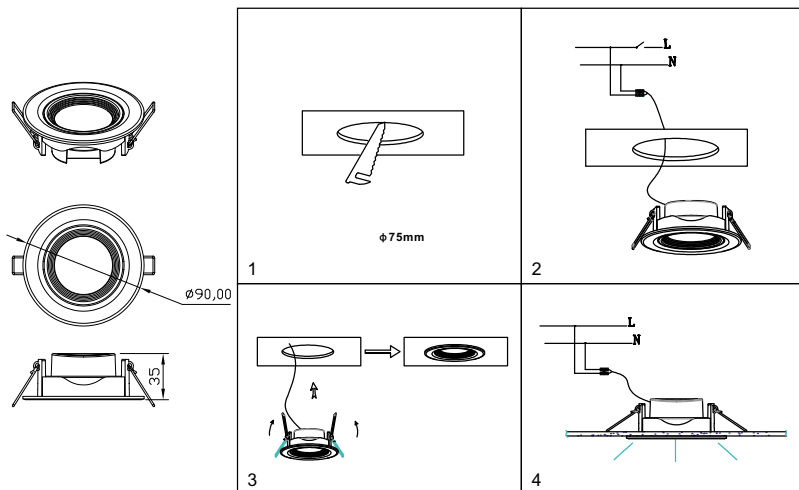

ИНСТРУКЦИЯ 2082-LED5DLW

SYNEIL

ВСТРАИВАЕМЫЙ СВЕТИЛЬНИК

Артикул: 2082-LED5DLW
Размер: D90xH35
Напряжение: AC220_240
Источник света: LED 5W
Цветовая температура: 3000K
Цвет арматуры, плафона: белый
Материал: металл