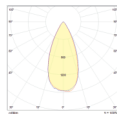

# Instruction

**MAYTONI**  
DECORATIVE LIGHTING

Встраиваемый светильник Zoom  
DL031-2-L8B

75 mm

•  $\varnothing$  98 mm •

шаблон

$\varnothing$  85 mm