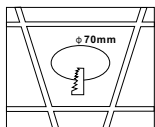

ИНСТРУКЦИЯ 2073-1DLWB

SYNEIL

ВСТРАИВАЕМЫЙ СВЕТИЛЬНИК

Артикул: 2073-1DLWB
Размер: D98xH30
Напряжение: AC220_240
Источник света: 1xGU10 50W
Цвет арматуры, плафона: чёрный,
белый
Материал: металл

ГАРАНТИЯ 2 ГОДА
ЛАМПЫ В КОМПЛЕКТ НЕ ВХОДЯТ