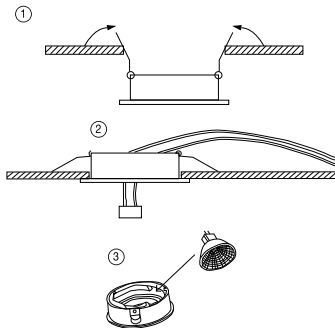

ИНСТРУКЦИЯ 2073-1DLWB

SYNEIL

ВСТРАИВАЕМЫЙ СВЕТИЛЬНИК

Артикул: 2073-1DLWB
Размер: D98xH30
Напряжение: AC220_240
Источник света: 1xGU10 50W
Цвет арматуры, плафона: чёрный,
белый
Материал: металл

ГАРАНТИЯ 2 ГОДА
ЛАМПЫ В КОМПЛЕКТ НЕ ВХОДЯТ