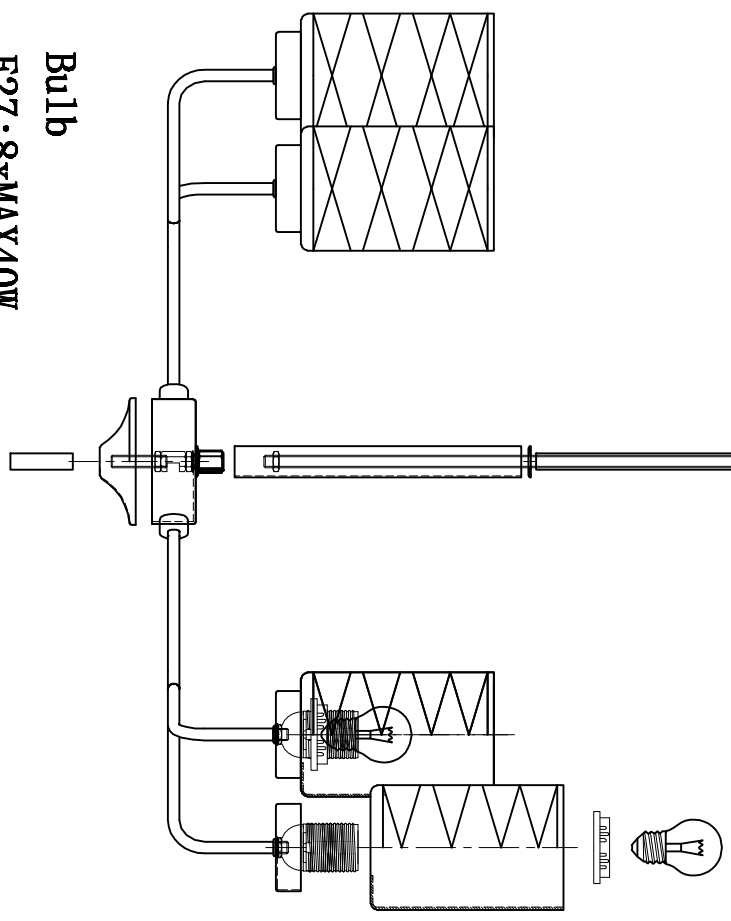

# 2267-8P CEILING LAMP

**Bulb**  
**E27 : 8xMAX40W**