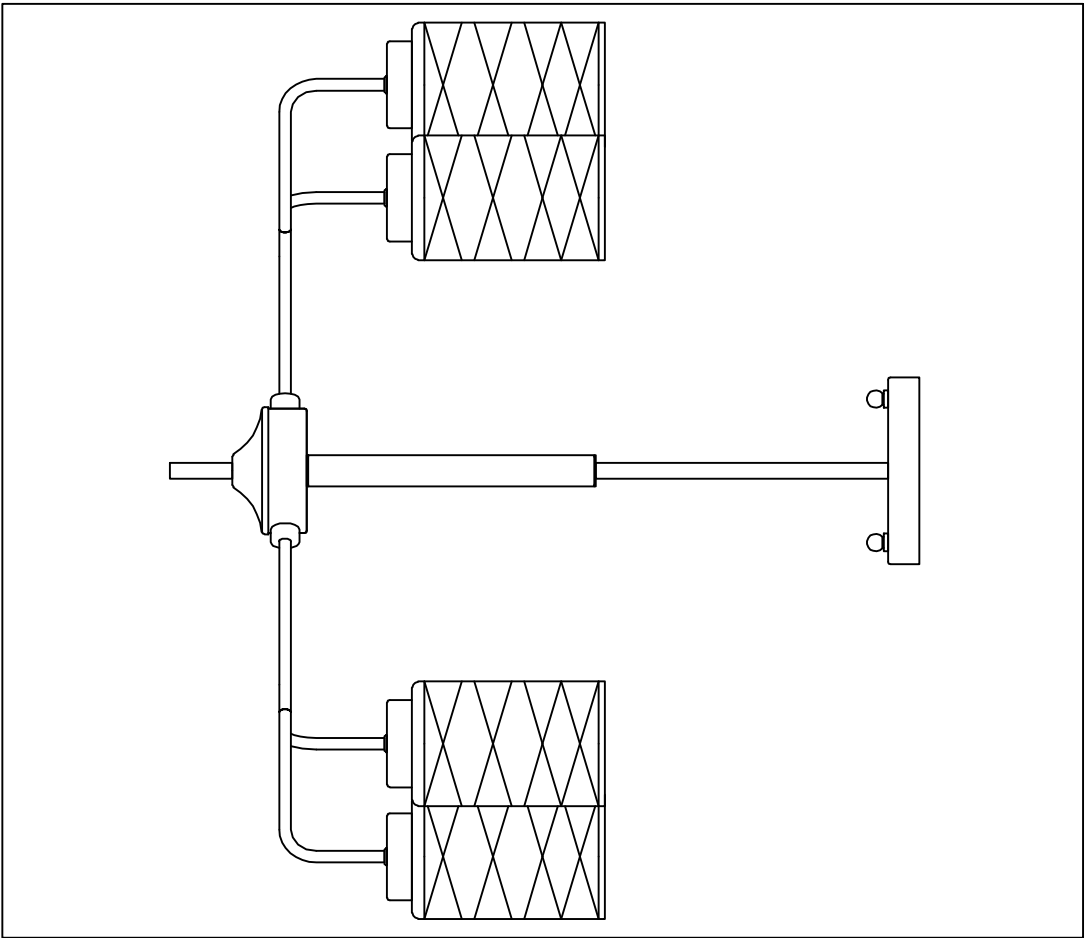

# 2267-8P CEILING LAMP

**Bulb**  
**E27 : 8xMAX40W**