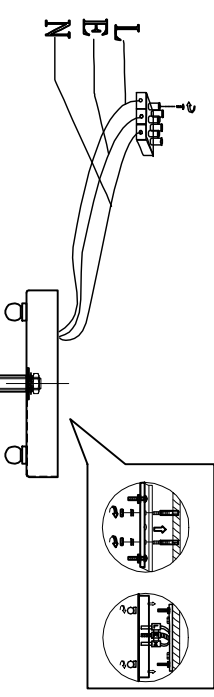

# 2267-8P CEILING LAMP

**Bulb**  
**E27 : 8xMAX40W**