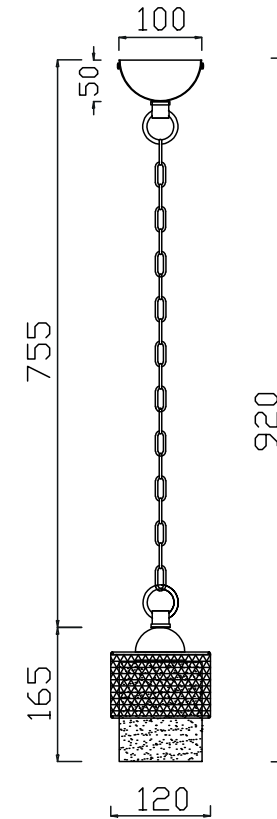

# INSTRUCTION

**MODEL:** FR2201-PL-01-WG  
CHANDELIER

1 X E27 (60W)

FREYA-LIGHT.COM