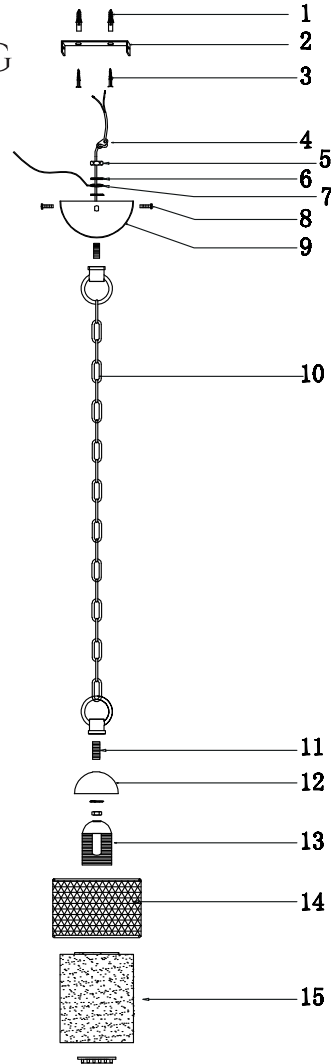

# INSTRUCTION

**MODEL:** FR2201-PL-01-WG  
CHANDELIER

1 X E27 (60W)

FREYA-LIGHT.COM