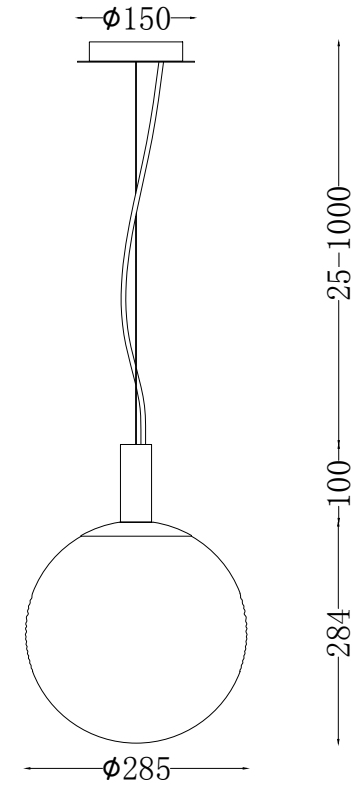

Instruction

P061PL-01W

1 x E27 (60W)

Model: P061PL-01W
Collection: Pendant
Series: Perlas

Pendant Lamps