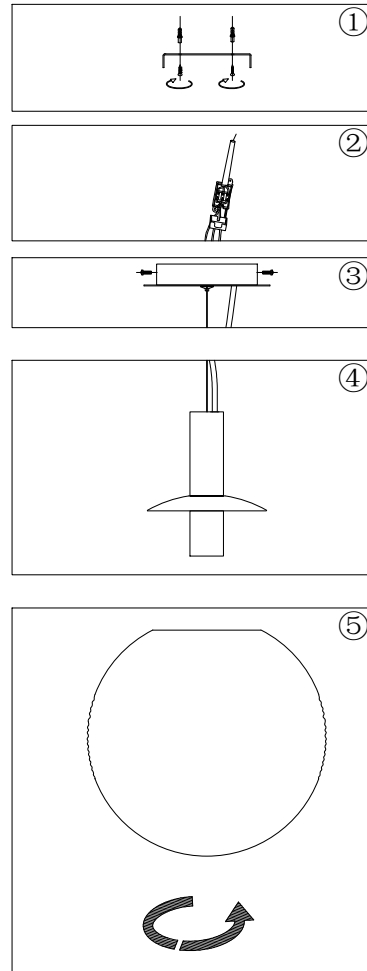

Instruction

P061PL-01W

1 x E27 (60W)

Model: P061PL-01W
Collection: Pendant
Series: Perlas

Pendant Lamps