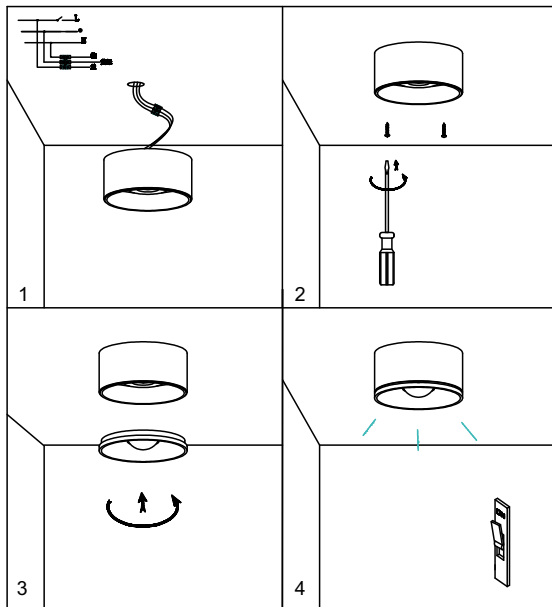

ИНСТРУКЦИЯ 2060-LED7CLB

SYNEIL

ПОТОЛОЧНЫЙ СВЕТИЛЬНИК

Артикул: 2060-LED7CLB
Размер: D80xH55
Напряжение: AC220_240
Источник света: LED 7W
Цветовая температура: 4000K
Цвет арматуры, плафона: чёрный
Материал: металл, стекло