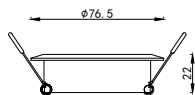

ИНСТРУКЦИЯ 2072-1DLW

SYNEIL

ВСТРАИВАЕМЫЙ СВЕТИЛЬНИК

Артикул: 2072-1DLW
Размер: D77xH25
Напряжение: AC220_240
Источник света: 1xGU10 50W
Цвет арматуры, плафона: белый
Материал: металл

ГАРАНТИЯ 2 ГОДА
ЛАМПЫ В КОМПЛЕКТ НЕ ВХОДЯТ