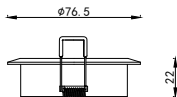

ИНСТРУКЦИЯ 2072-1DLW

SYNEIL

ВСТРАИВАЕМЫЙ СВЕТИЛЬНИК

Артикул: 2072-1DLW
Размер: D77xH25
Напряжение: AC220_240
Источник света: 1xGU10 50W
Цвет арматуры, плафона: белый
Материал: металл

ГАРАНТИЯ 2 ГОДА
ЛАМПЫ В КОМПЛЕКТ НЕ ВХОДЯТ