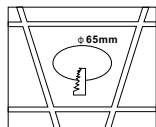

ИНСТРУКЦИЯ 2072-1DLW

SYNEIL

ВСТРАИВАЕМЫЙ СВЕТИЛЬНИК

Артикул: 2072-1DLW
Размер: D77xH25
Напряжение: AC220_240
Источник света: 1xGU10 50W
Цвет арматуры, плафона: белый
Материал: металл

ГАРАНТИЯ 2 ГОДА
ЛАМПЫ В КОМПЛЕКТ НЕ ВХОДЯТ