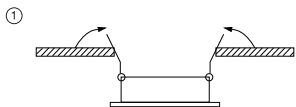

ИНСТРУКЦИЯ 2072-1DLW

SYNEIL

ВСТРАИВАЕМЫЙ СВЕТИЛЬНИК

Артикул: 2072-1DLW
Размер: D77xH25
Напряжение: AC220_240
Источник света: 1xGU10 50W
Цвет арматуры, плафона: белый
Материал: металл

ГАРАНТИЯ 2 ГОДА
ЛАМПЫ В КОМПЛЕКТ НЕ ВХОДЯТ