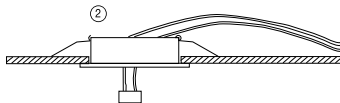

ИНСТРУКЦИЯ 2072-1DLW

SYNEIL

ВСТРАИВАЕМЫЙ СВЕТИЛЬНИК

Артикул: 2072-1DLW
Размер: D77xH25
Напряжение: AC220_240
Источник света: 1xGU10 50W
Цвет арматуры, плафона: белый
Материал: металл

ГАРАНТИЯ 2 ГОДА
ЛАМПЫ В КОМПЛЕКТ НЕ ВХОДЯТ