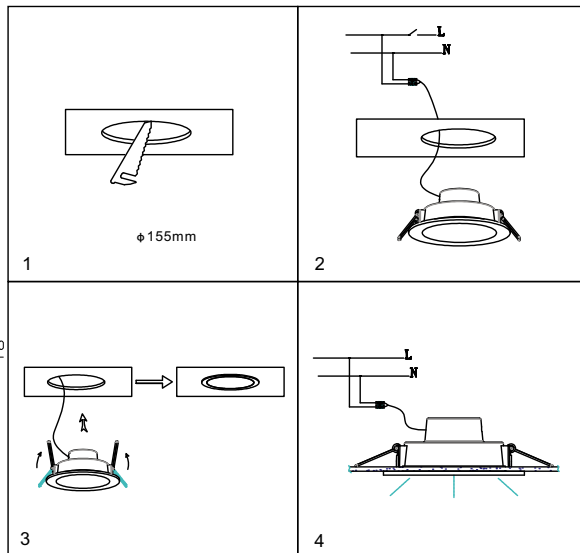

ИНСТРУКЦИЯ 2087-LED18DLW

Ø175,00

50,00

SYNEIL

ВСТРАИВАЕМЫЙ СВЕТИЛЬНИК

Артикул: 2087-LED18DLW
Размер: D175xH50
Напряжение: AC220_240
Источник света: LED 18W
Цветовая температура: 4000K
Цвет арматуры, плафона: белый
Материал: металл