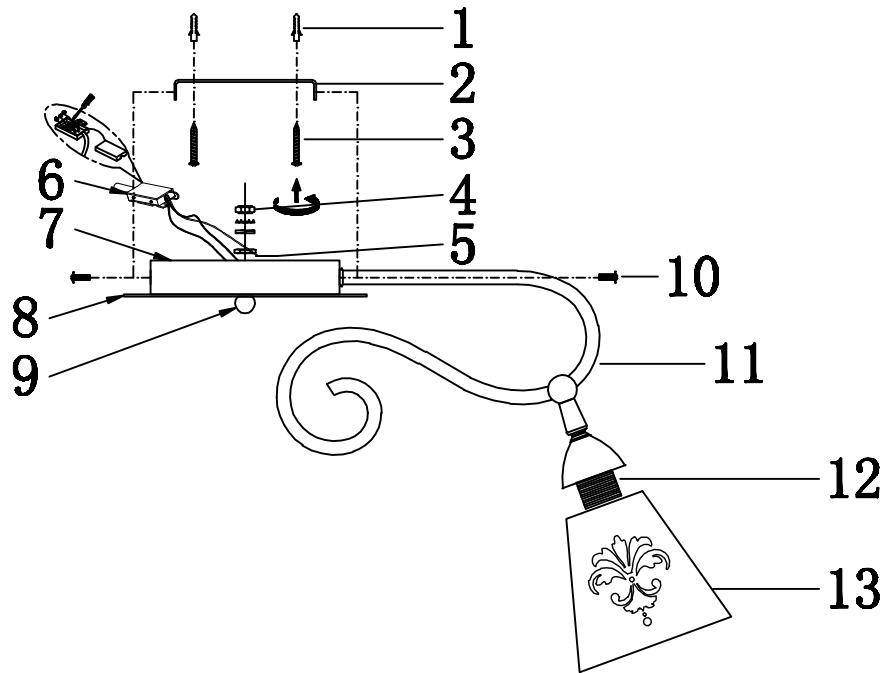

# INSTRUCTION

**MODEL:** FR2062-PL-07-G  
CHANDELIER

7 x E14 (60W)

FREYA-LIGHT.COM