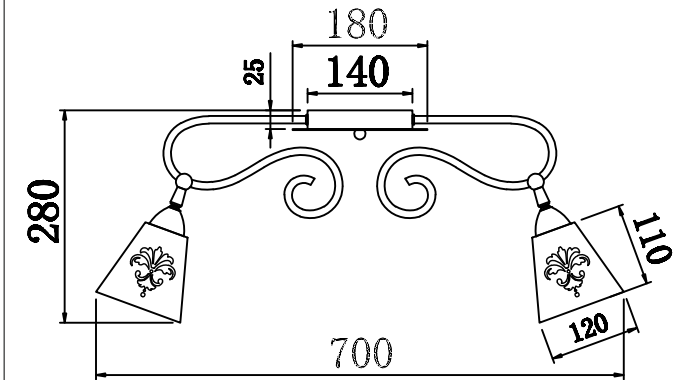

# INSTRUCTION

**MODEL:** FR2062-PL-07-G  
CHANDELIER

7 x E14 (60W)

FREYA-LIGHT.COM