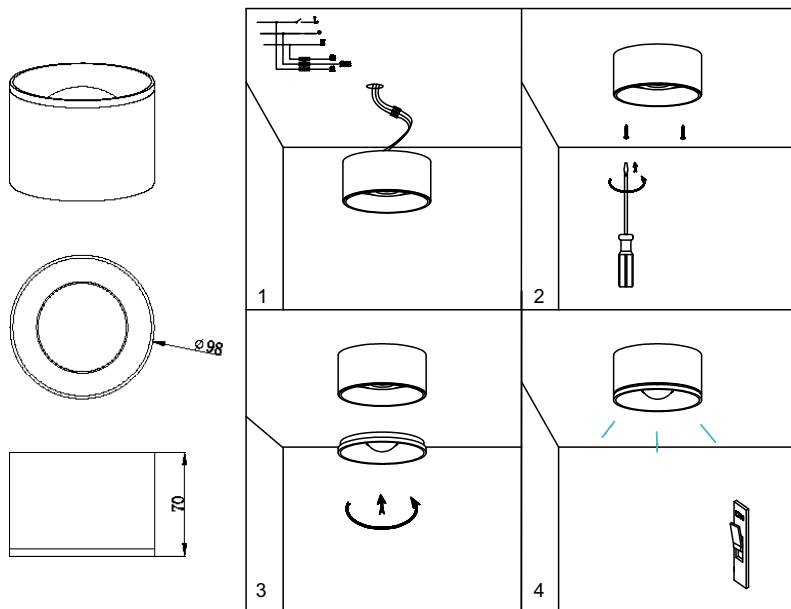

ИНСТРУКЦИЯ 2060-LED12CLW

SYNEIL

ПОТОЛОЧНЫЙ СВЕТИЛЬНИК

Артикул: 2060-LED12CLW
Размер: D97xH70
Напряжение: AC220_240
Источник света: LED 12W
Цветовая температура: 4000K
Цвет арматуры, плафона: белый
Материал: металл, стекло