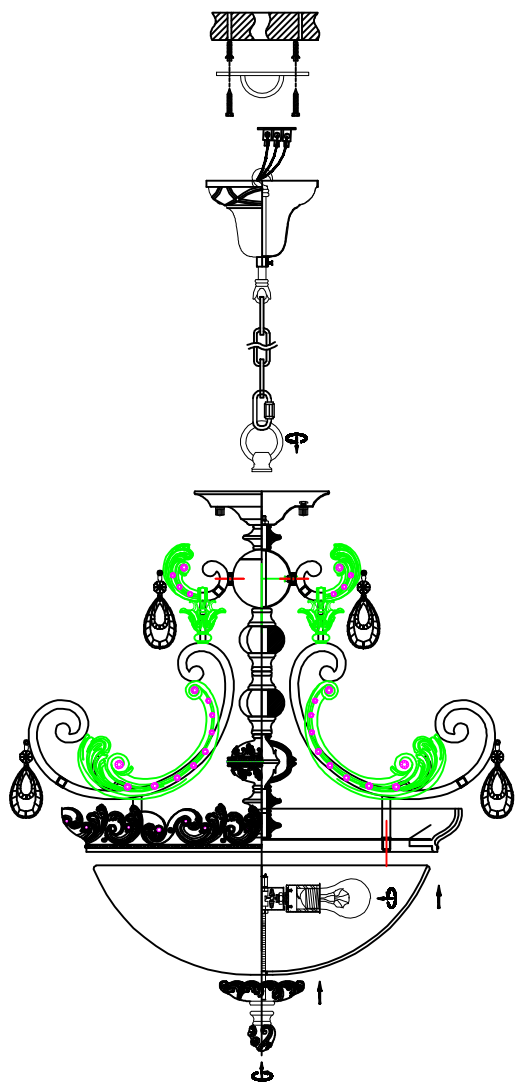

**INSTALLATION INSTRUCTION**

**ART. 2431/3 ODEON LIGHT**

**2431/3**

**ø560\*630**