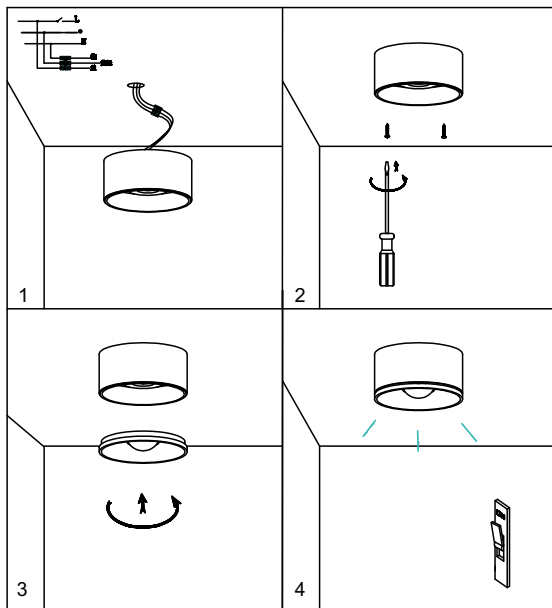

ИНСТРУКЦИЯ 2060-LED7CLW

SYNEIL

ПОТОЛОЧНЫЙ СВЕТИЛЬНИК

Артикул: 2060-LED7CLW
Размер: D80xH55
Напряжение: AC220_240
Источник света: LED 7W
Цветовая температура: 4000K
Цвет арматуры, плафона: белый
Материал: металл, стекло