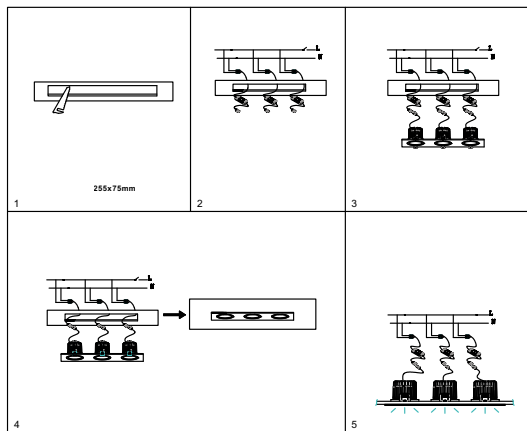

ИНСТРУКЦИЯ 2077-LED36DLB

SYNEIL

ВСТРАИВАЕМЫЙ СВЕТИЛЬНИК

Артикул: 2077-LED36DLB
Размер: L270xW90xH57
Напряжение: AC220_240
Источник света: LED 36W
Цветовая температура: 4000K
Цвет арматуры, плафона: чёрный
Материал: металл