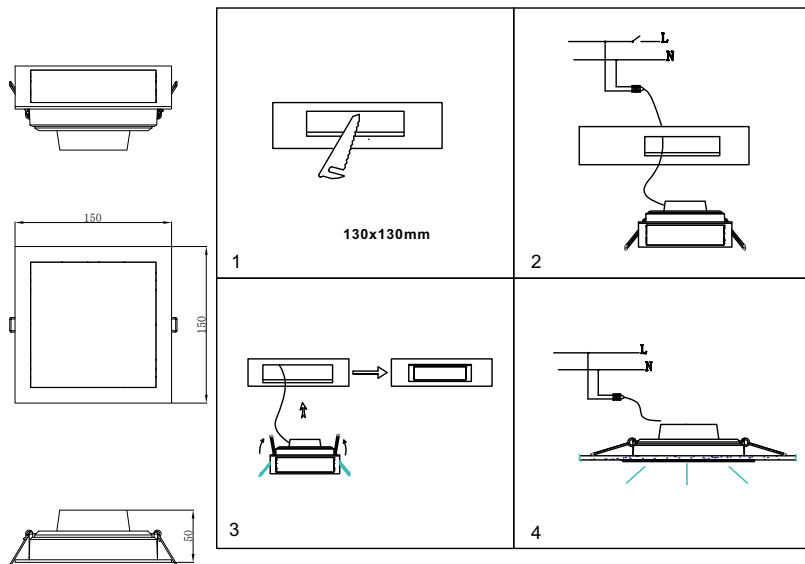

ИНСТРУКЦИЯ 2089-LED12DLW

SYNEIL

ВСТРАИВАЕМЫЙ СВЕТИЛЬНИК

Артикул: 2089-LED12DLW
Размер: L150xW150xH50
Напряжение: AC220_240
Источник света: LED 12W
Цветовая температура: 4000K
Цвет арматуры, плафона: белый
Материал: металл