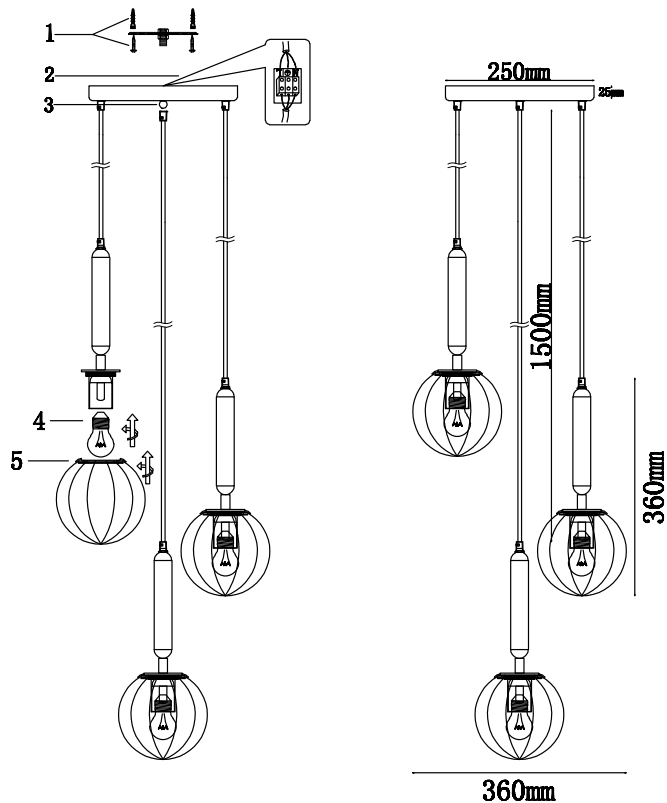

ИНСТРУКЦИЯ 1063-3PL

SYNEIL

ПОДВЕСНОЙ СВЕТИЛЬНИК

Артикул: 1063-3PL
Размер: D360xH1885
Напряжение: AC220_240
Источник света: 3x E27 5W
Цвет арматуры, плафона: бронза,
янтарный
Материал: металл, стекло

ГАРАНТИЯ 2 ГОДА
ЛАМПЫ В КОМПЛЕКТ НЕ ВХОДЯТ