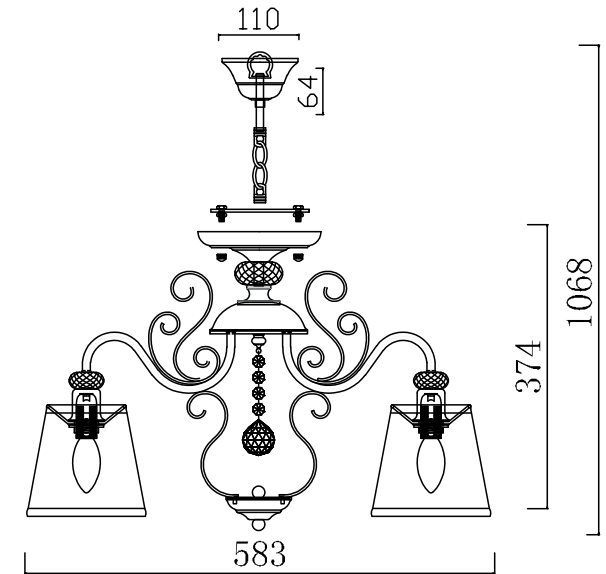

# INSTRUCTION

**MODEL:** FR2405-PL-05-BZ  
CHANDELIER

5 X E14 (40W)

FREYA-LIGHT.COM