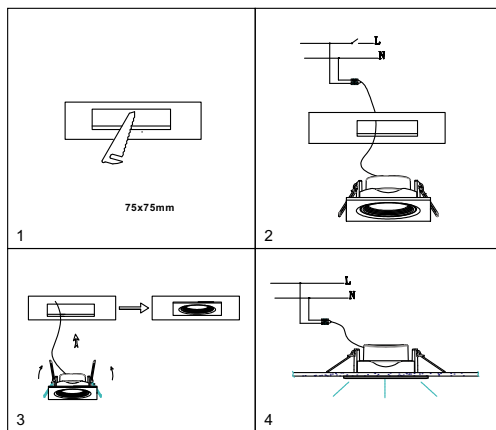

ИНСТРУКЦИЯ 2085-LED5DLW

SYNEIL

ВСТРАИВАЕМЫЙ СВЕТИЛЬНИК

Артикул: 2085-LED5DLW
Размер: L90xW90xH35
Напряжение: AC220_240
Источник света: LED 5W
Цветовая температура: 4000K
Цвет арматуры, плафона: белый
Материал: металл