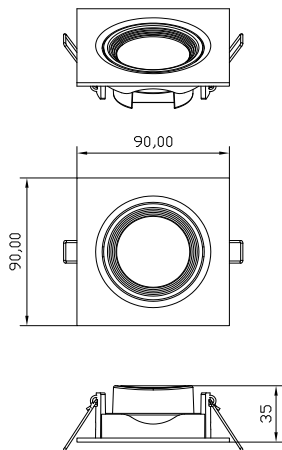

ИНСТРУКЦИЯ 2085-LED5DLW

SYNEIL

ВСТРАИВАЕМЫЙ СВЕТИЛЬНИК

Артикул: 2085-LED5DLW
Размер: L90xW90xH35
Напряжение: AC220_240
Источник света: LED 5W
Цветовая температура: 4000K
Цвет арматуры, плафона: белый
Материал: металл