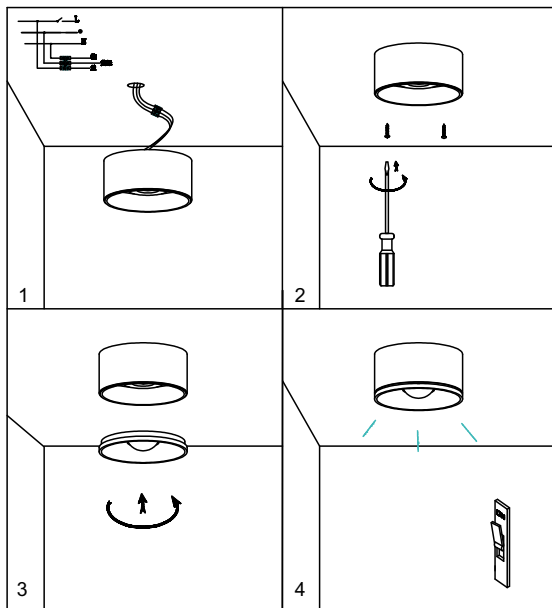

# ИНСТРУКЦИЯ 2059-LED7CLW

**SYNEIL**

## ПОТОЛОЧНЫЙ СВЕТИЛЬНИК

Артикул: 2059-LED7CLW  
Размер: D80xH55  
Напряжение: AC220\_240  
Источник света: LED 7W  
Цветовая температура: 3000K  
Цвет арматуры, плафона: белый  
Материал: металл, стекло