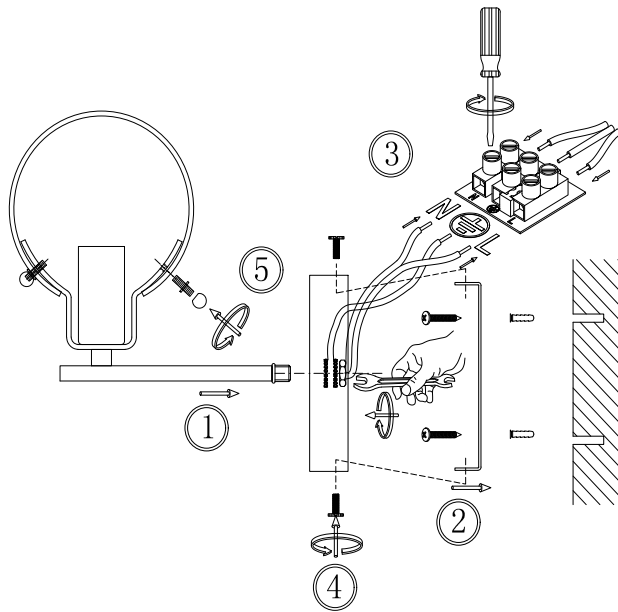

# Instruction

FR5024WL-01GR

1 x E14 (40W)

Model: FR5024WL-01GR  
Series: Seona

Wall Lamps