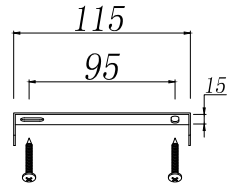

# Instruction

FR5024WL-01GR

1 x E14 (40W)

Model: FR5024WL-01GR  
Series: Seona

Wall Lamps