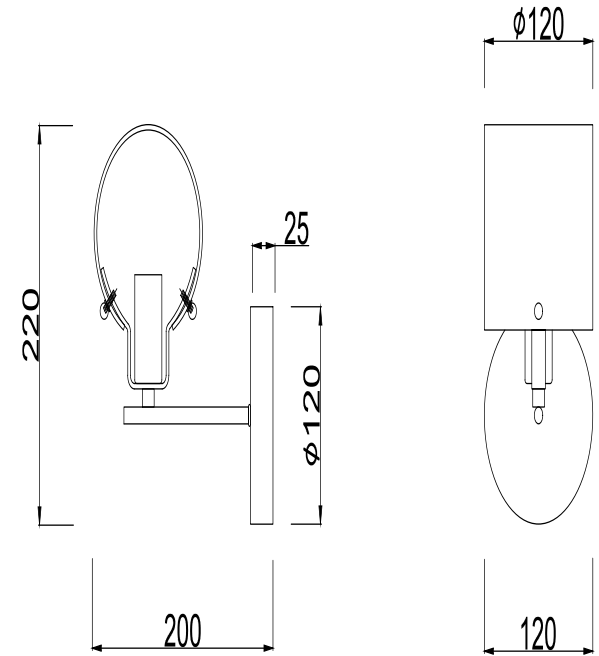

# Instruction

FR5024WL-01GR

1 x E14 (40W)

Model: FR5024WL-01GR  
Series: Seona

Wall Lamps