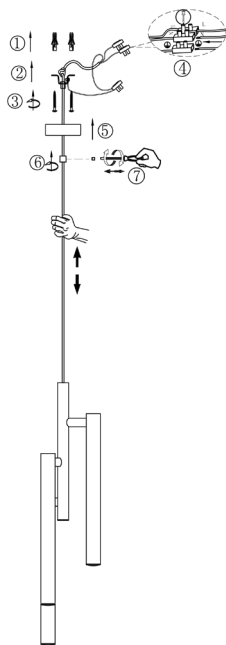

# ИНСТРУКЦИЯ 1156-LED15PL

**SYNEIL**

## ПОДВЕСНОЙ СВЕТИЛЬНИК

Артикул: 1156-LED15PL  
Размер: D170xH2130  
Напряжение: AC220\_240  
Источник света: LED 15W  
Цвет арматуры, плафона: матовый  
белый  
Материал: металл

ГАРАНТИЯ 2 ГОДА