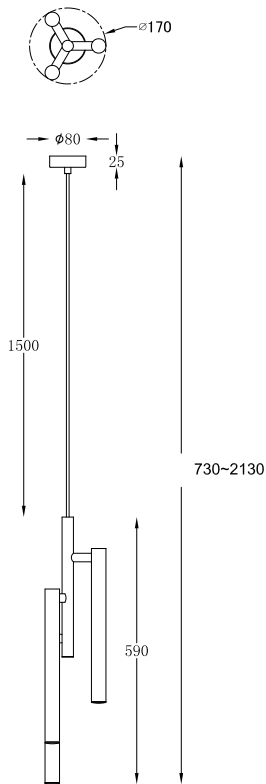

# ИНСТРУКЦИЯ 1156-LED15PL

**SYNEIL**

## ПОДВЕСНОЙ СВЕТИЛЬНИК

Артикул: 1156-LED15PL  
Размер: D170xH2130  
Напряжение: AC220\_240  
Источник света: LED 15W  
Цвет арматуры, плафона: матовый  
белый  
Материал: металл

ГАРАНТИЯ 2 ГОДА