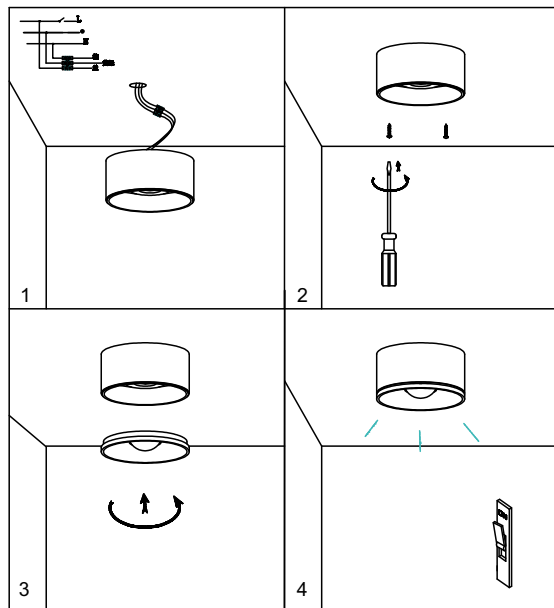

# ИНСТРУКЦИЯ 2059-LED12CLW

**SYNEIL**

## ПОТОЛОЧНЫЙ СВЕТИЛЬНИК

Артикул: 2059-LED12CLW  
Размер: D97xH70  
Напряжение: AC220\_240  
Источник света: LED 12W  
Цветовая температура: 3000K  
Цвет арматуры, плафона: белый  
Материал: металл, стекло