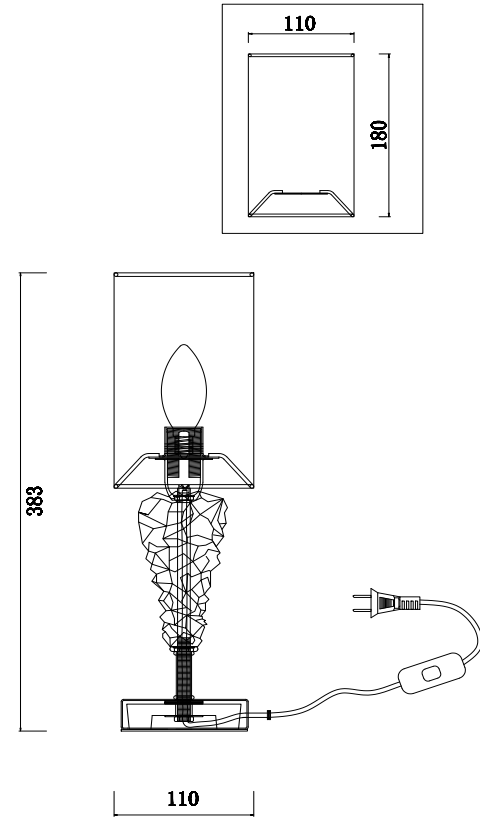

# Instruction

FR2687TL-01G

1 x E14 (40W)

Model: FR2687TL-01G  
Series: Vilena

Table Lamps