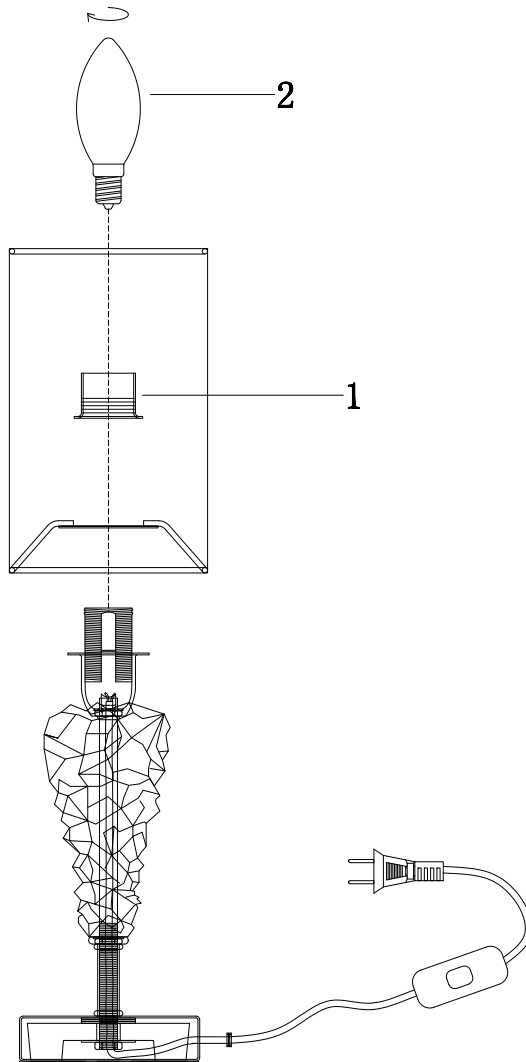

# Instruction

FR2687TL-01G

1 x E14 (40W)

Model: FR2687TL-01G  
Series: Vilena

Table Lamps