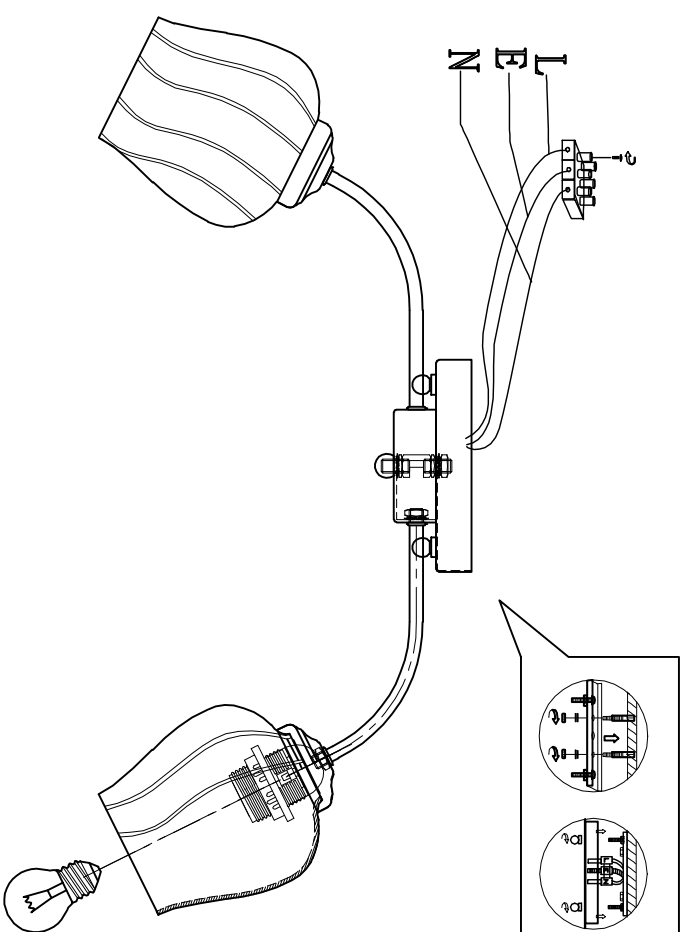

# 2265-6U CEILING LAMP

Bulb

E27 : 6xMAX40W