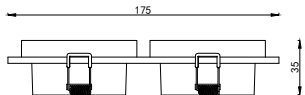

ИНСТРУКЦИЯ 2068-2DLWG

SYNEIL

ВСТРАИВАЕМЫЙ СВЕТИЛЬНИК

Артикул: 2068-2DLWG

Размер: W92xL175xH35

Напряжение: AC220_240

Источник света: 2xGU10 50W

Цвет арматуры, плафона: белый,

золото

Материал:

металл

ГАРАНТИЯ 2 ГОДА
ЛАМПЫ В КОМПЛЕКТ НЕ ВХОДЯТ