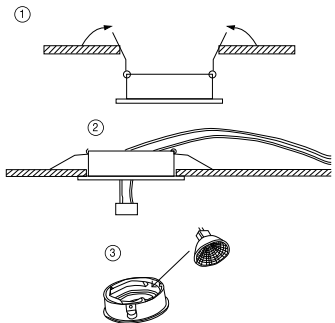

ИНСТРУКЦИЯ 2068-2DLWG

SYNEIL

ВСТРАИВАЕМЫЙ СВЕТИЛЬНИК

Артикул: 2068-2DLWG

Размер: W92xL175xH35

Напряжение: AC220_240

Источник света: 2xGU10 50W

Цвет арматуры, плафона: белый,

золото

Материал:

металл

ГАРАНТИЯ 2 ГОДА
ЛАМПЫ В КОМПЛЕКТ НЕ ВХОДЯТ