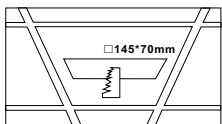

ИНСТРУКЦИЯ 2068-2DLWG

SYNEIL

ВСТРАИВАЕМЫЙ СВЕТИЛЬНИК

Артикул: 2068-2DLWG

Размер: W92xL175xH35

Напряжение: AC220_240

Источник света: 2xGU10 50W

Цвет арматуры, плафона: белый,

золото

Материал:

металл

ГАРАНТИЯ 2 ГОДА
ЛАМПЫ В КОМПЛЕКТ НЕ ВХОДЯТ