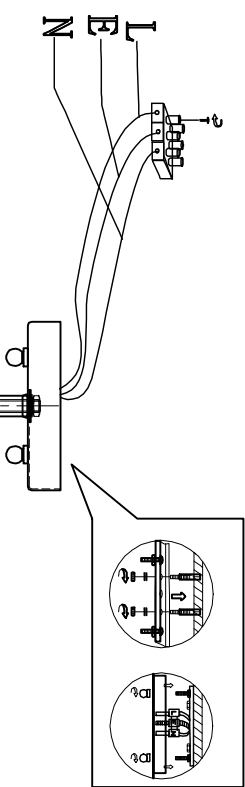

2266-8U CEILING LAMP

Bulb
E14: 8xMAX40W