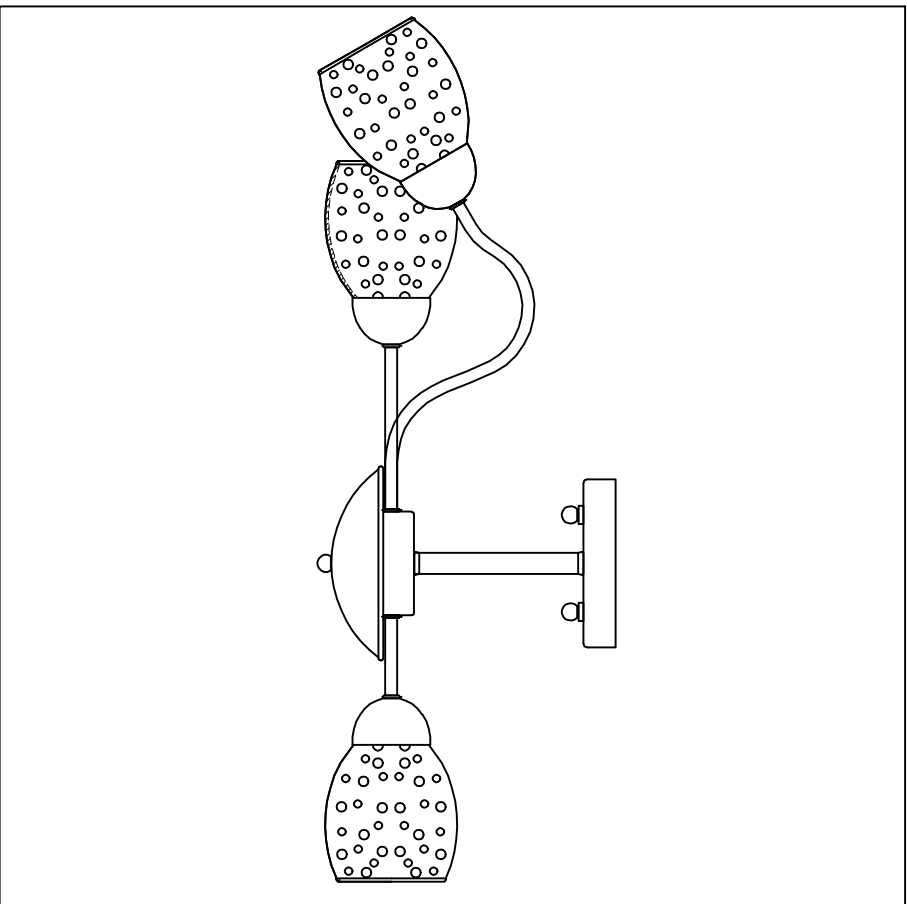

2266-8U CEILING LAMP

Bulb
E14: 8xMAX40W