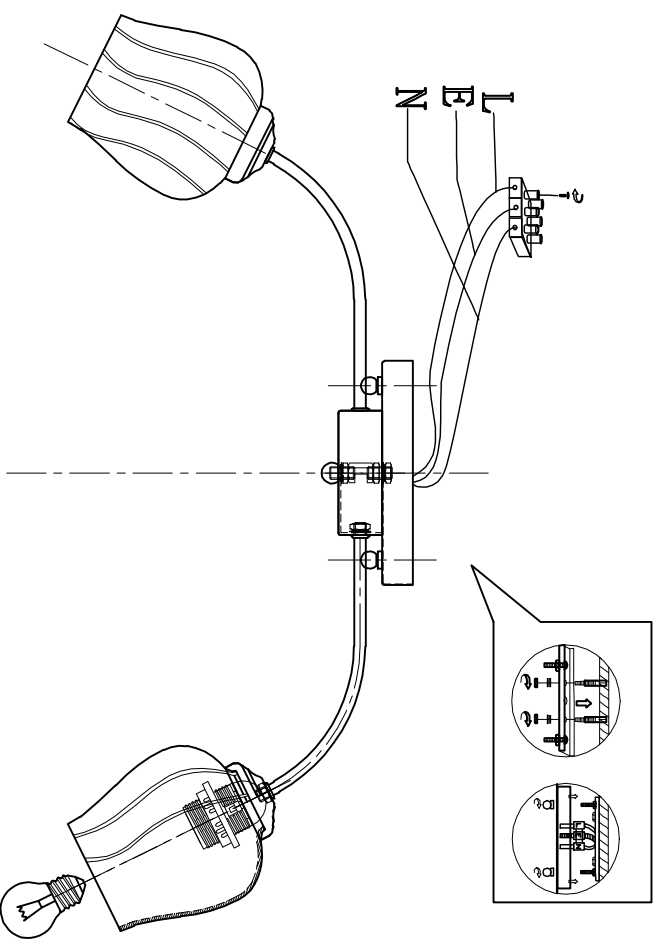

2265-8U CEILING LAMP

Bulb

E27 : 8xMAX40W