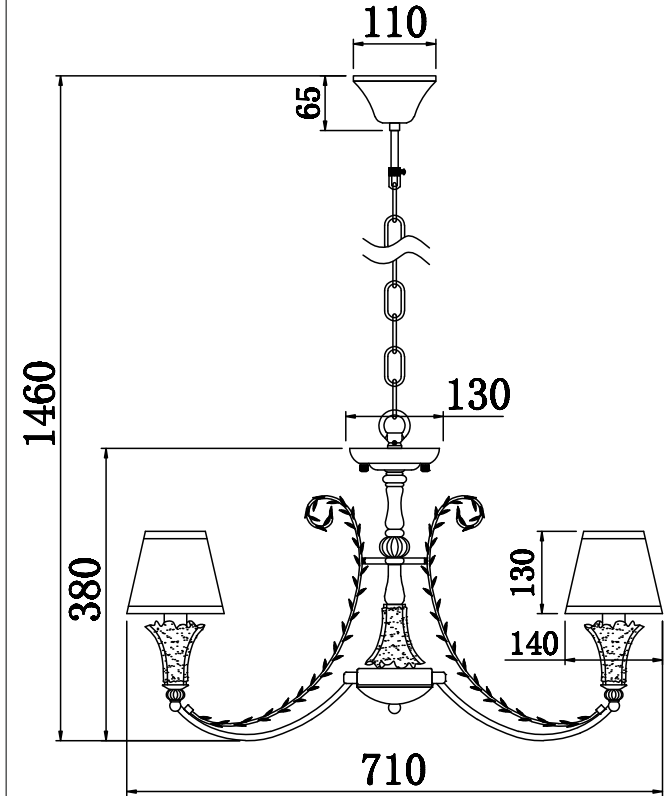

# INSTRUCTION

**MODEL:** FR2984-PL-07-W  
CHANDELIER

7 x E14 (60W)

FREYA-LIGHT.COM