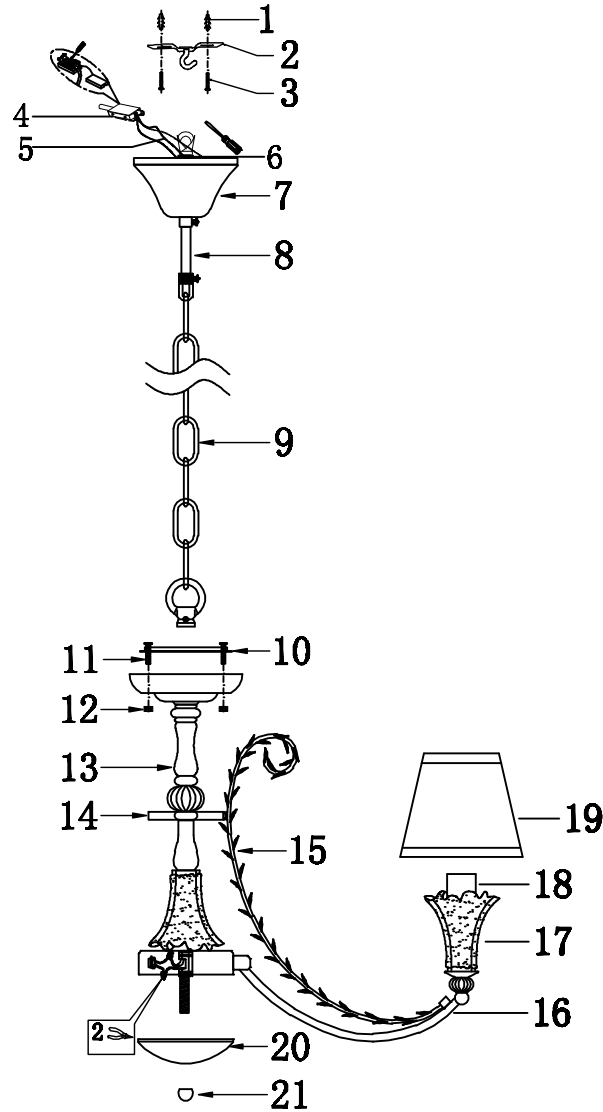

# INSTRUCTION

**MODEL:** FR2984-PL-07-W  
CHANDELIER

7 x E14 (60W)

FREYA-LIGHT.COM