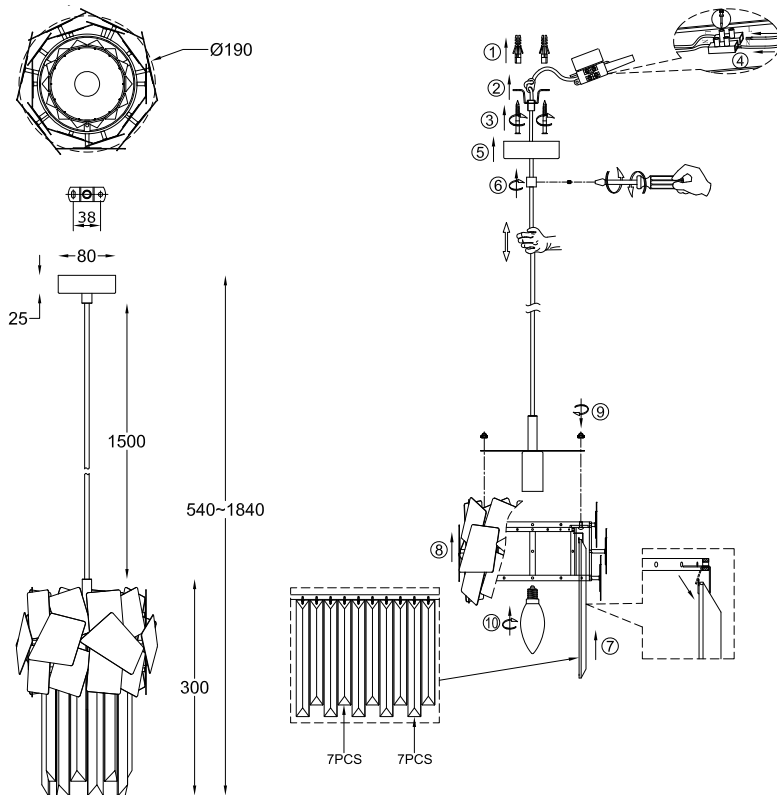

# ИНСТРУКЦИЯ 1031-1PL

**SYNEIL**

## ПОДВЕСНОЙ СВЕТИЛЬНИК

Артикул: 1031-1PL  
Размер: D190xH1840  
Напряжение: AC220\_240  
Источник света: 1xE14 40W  
Цвет арматуры, плафона: полированное золото  
Материал: металл, хрусталь

ГАРАНТИЯ 2 ГОДА  
ЛАМПЫ В КОМПЛЕКТ НЕ ВХОДЯТ