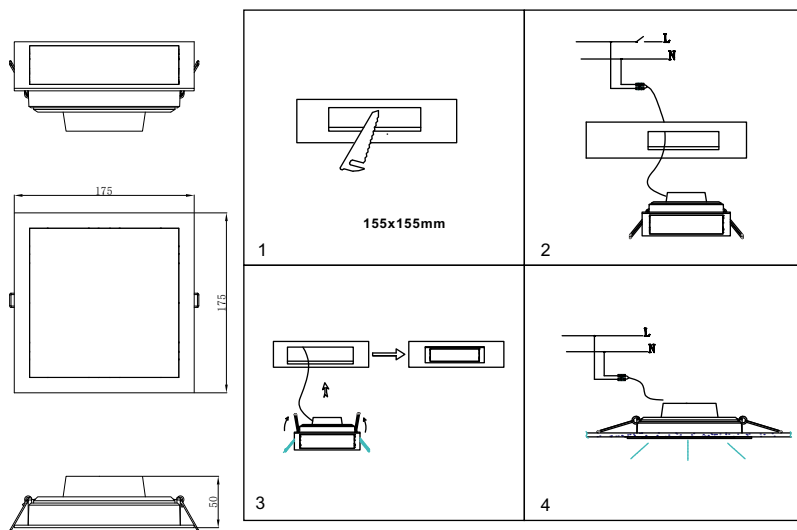

# ИНСТРУКЦИЯ 2088-LED18DLW

**SYNEIL**

## ВСТРАИВАЕМЫЙ СВЕТИЛЬНИК

Артикул: 2088-LED18DLW  
Размер: L175xW175xH50  
Напряжение: AC220\_240  
Источник света: LED 18W  
Цветовая температура: 3000K  
Цвет арматуры, плафона: белый  
Материал: металл